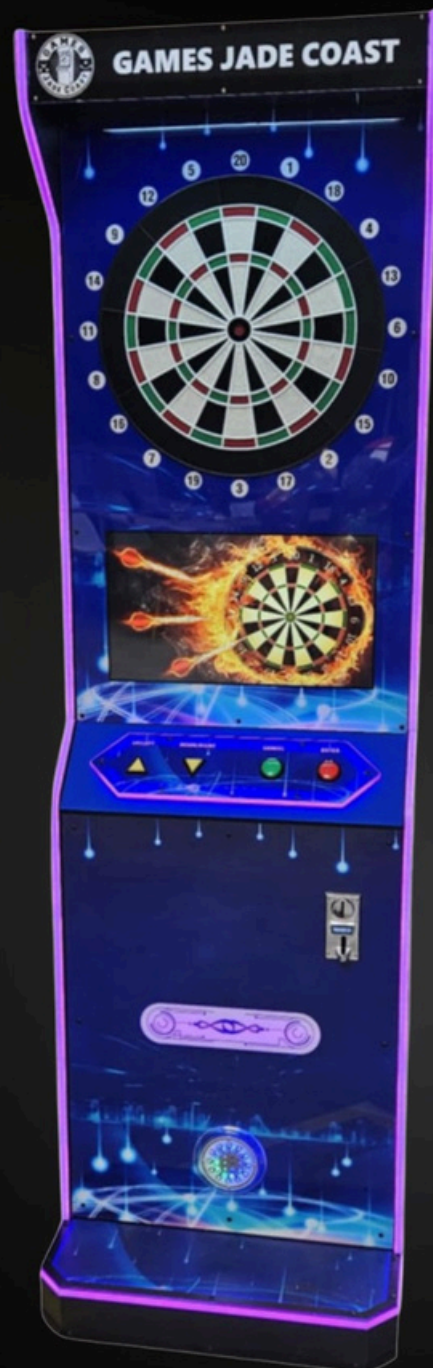

Options :

- Écran tactile
- Pas de Tir
- Ordinateur connecté + webcam

Dimensions :

- 20 x 63 x 120 cm
(Profondeur x Largeur x Hauteur)

Découvrez la demi-borne 3S, une solution idéale pour les passionnés de fléchettes cherchant à optimiser leur espace. Disponible avec des options tactile et laser.

FLÉCHETTE PRO GAMES JADE COAST

Fléchette Pro – Games Jade Coast

Équipements :

- Cible électronique
- Système audio
- Affichage LCD
- Animations et modes de jeu

Options :

- Pas de Tir Laser

Dimensions :

- 66 x 45 x 225 cm
(Profondeur x Largeur x Hauteur)
- Poids : 80 kg

Options :

- Plexi marquée et vitre pour écran
- Kit décor stickers
- Marquée backlighth
- Option montage

Fourniture incluse : visserie, éclairage, fixations

Dimensions : 44 x 116 cm

Poids : 12 kg

Créez votre propre demi-borne grâce à ce kit bois spécialement conçus pour les passionnés de DIY. Ce kit inclus tout ce dont vous avez besoin pour monter facilement votre borne : **visserie, éclairage, et fixation murale** pour un grandboard 3S.